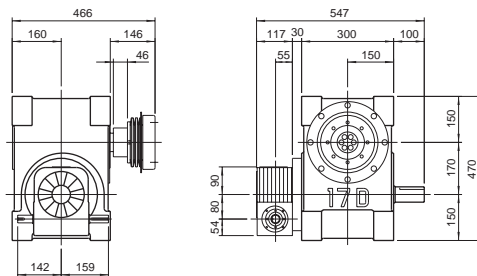

オプションを装着した例

17D(a)

製品コード例)
 インデキシングドライブ 17D - 12272R - LR3VW 1
 レデューサ R80 - 40 RCB 3 / 1
 トルクリミッタ 11 TF - 120 B

17D(b)

製品コード例)
 インデキシングドライブ 17D - 12272R - LR3VW 5
 レデューサ R80 - 40 RA 14 / 5
 トルクリミッタ 11 TC - 100 B

17D(c)

製品コード例)
 インデキシングドライブ 17D - 12272R - LR3VW 1
 レデューサ R100 - 40 RCB 15 / 1
 トルクリミッタ 14 TF - 120 B

17D(d)

製品コード例)
 インデキシングドライブ 17D - 12272R - LB3VW 1
 カムバランサ B16 - 0199 - 4 / 1
 トルクリミッタ 14 TC - 130 B

注意事項

17D/17E/17RにはレデューサR80、R100の装着が可能です。
 レデューサの取付姿勢はC5に記載しているように16通り標準化されています。
 17D/17E/17Rにはトルクリミッタ11TF、14TF、11TC、14TCの装着が可能です。
 トルクリミッタTFタイプを装着する場合にはカラーが必要です。
 トルクリミッタTCタイプを装着する場合にはカラーが必要です。