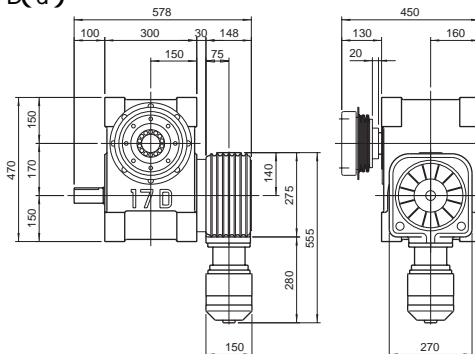

17D(d)

製品コード例)
インデキシングドライブ 17D - 12272R - LB3VW 1
カムバランサ B16 - 0199 - 4 / 1
トルクリミッタ 14 TC - 130 B

注意事項

17D/17E/17RにはレデューサR80、R100の装着が可能です。
レデューサの取付姿勢はC5に記載しているように16通り標準化されています。
17D/17E/17Rにはトルクリミッタ11TF、14TF、11TC、14TCの装着が可能です。
トルクリミッタTFタイプを装着する場合にはカラーが必要です。
トルクリミッタTCタイプを装着する場合にはカラーが必要です。