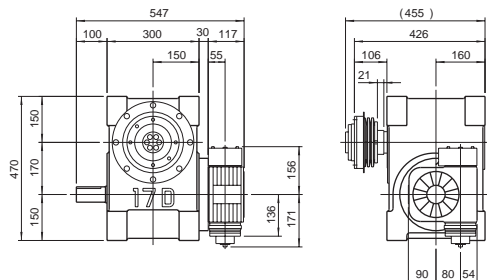

オプションを装着した例

17D(a)

製品コード例)
 インデキシングドライブ 17D - 12272R - LR3VW 1
 レデューサ R80 - 40 RCB 3 / 1
 トルクリミッタ 11 TF - 120 B

17D(b)

製品コード例)
 インデキシングドライブ 17D - 12272R - LR3VW 5
 レデューサ R80 - 40 RA 14 / 5
 トルクリミッタ 11 TC - 100 B

17D/17E/17RにはレデューサR80、R100の装着が可能です。
 レデューサの取付姿勢はC5に記載しているように16通り標準化されています。
 17D/17E/17Rにはトルクリミッタ11TF、14TF、11TC、14TCの装着が可能です。
 トルクリミッタTFタイプを装着する場合にはカラーが必要です。
 トルクリミッタTCタイプを装着する場合にはカラーが必要です。