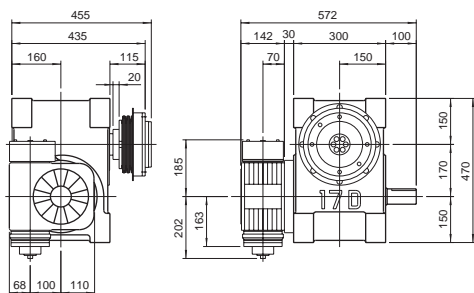

オプションを装着した例

17D(a)

製品コード例)
 インデキシングドライブ 17D - 12272R - LR3VW 1
 レデューサ R80 - 40 RCB 3 / 1
 トルクリミッタ 11 TF - 120 B

17D(b)

製品コード例)
 インデキシングドライブ 17D - 12272R - LR3VW 5
 レデューサ R80 - 40 RA 14 / 5
 トルクリミッタ 11 TC - 100 B

17D(c)

製品コード例)
 インデキシングドライブ 17D - 12272R - LR3VW 1
 レデューサ R100 - 40 RCB 15 / 1
 トルクリミッタ 14 TF - 120 B

17D(d)

製品コード例)
 インデキシングドライブ 17D - 12272R - LB3VW 1
 カムバランサ B16 - 0199 - 4 / 1
 トルクリミッタ 14 TC - 130 B

注意事項

17D/17E/17RにはレデューサR80、R100の装着が可能です。
 レデューサの取付姿勢はC5に記載しているように16通り標準化されています。
 17D/17E/17Rにはトルクリミッタ11TF、14TF、11TC、14TCの装着が可能です。
 トルクリミッタTFタイプを装着する場合にはカラーが必要です。
 トルクリミッタTCタイプを装着する場合にはカラーが必要です。